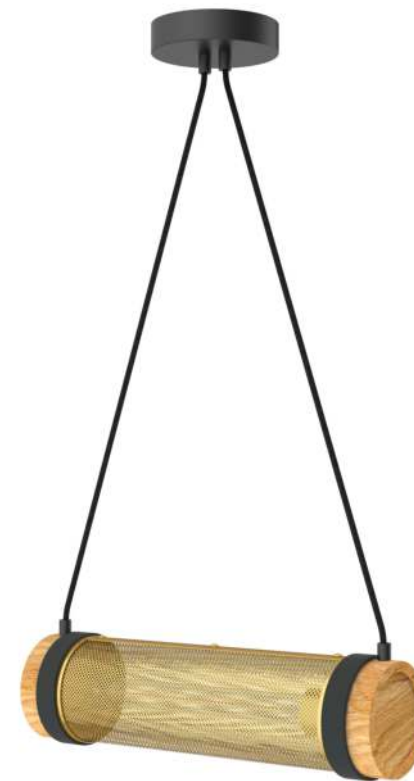

**MEMO Floor  
1 head**

D7-61096F-1  
ø25 x 22 x 150cm

ukko

**UKKO Desk**  
D7-61092T-1BR

**UKKO Desk**

D7-61092T White / Black / Blue Green  
ø11.5 x 30cm

**UKKO Suspension Tube**

D7-61091P-G  
ø11.5 x 30cm

**UKKO Suspension 4 heads**

D7-61092P-4  
ø11.5 x 66cm

**UKKO Wall&Desk**

D7-61092 Burgundy / Black / Green  
ø11.5 x 13.5cm

**UKKO Wall&Desk**

D7-61092 White

**UKKO Suspension**

D7-61091P  
ø11.5 x 40cm