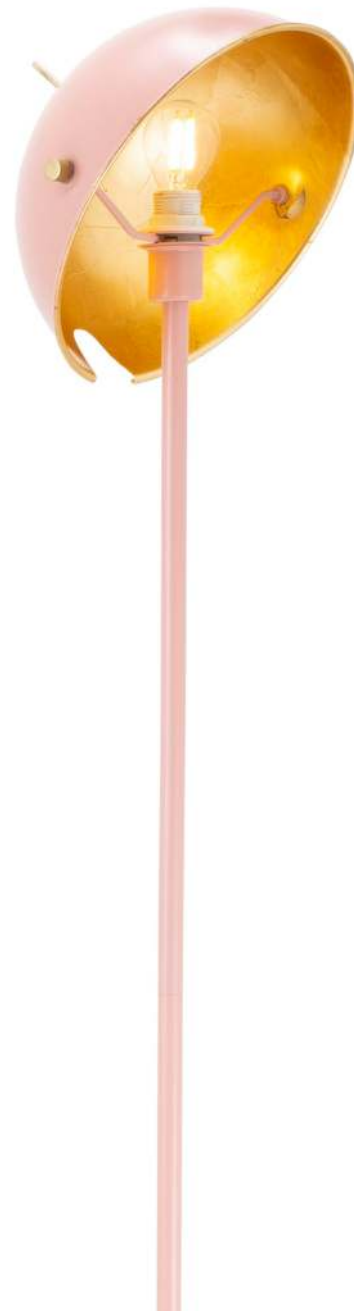

**MONKA Spot 3 heads**  
D7-18171T-3  
48 x 11.5 x 18.5cm

**moremodels**

**VELI**  
D7-18173T-1  
26.5 x 18 x 34.5cm

**SIENNA Desk**  
D7-18219T-1  
22 x 22 x 47cm

**SIENNA Floor**  
D7-18219F-1  
22 x 22 x 144cm

**LUCIE Desk**

D7-18293T-1  
25 x 28cm

**LUCIE Floor**

D7-18293F-1  
25 x 36 x 160cm

**LAMPIO MARBLE**

D7-18225T-1  
ø10 x 32.5cm

**LAMPIO**  
D7-18224T-1  
ø10 x 24.5cm

**PIA Desk**