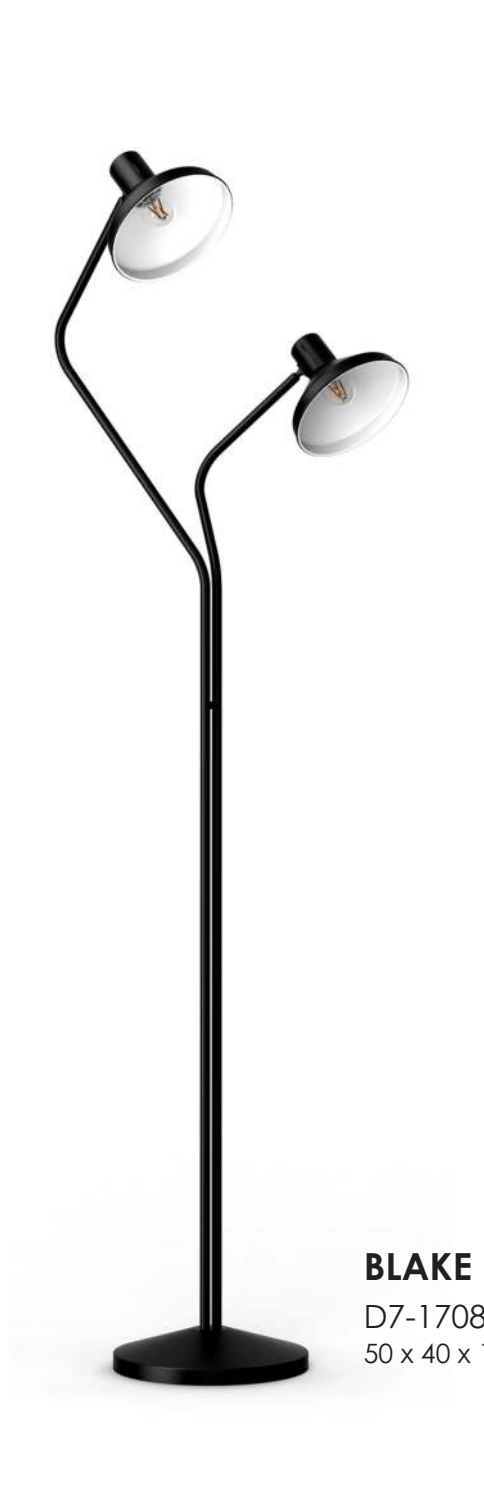

For more information, contact us: [info@valo-lighting.com](mailto:info@valo-lighting.com)

demi

**DEMI Floor**

D7-18232F  
Ø32 x 150cm

**DEMI Table**

D7-18232T  
Ø20 x 41 cm

inno

**INNO Arc**  
D7-61025  
ø40 x 178 cm

**INNO Desk**  
D7-17083T-1BK  
ø30 x 50cm

**INNO Floor**  
D7-17083F-1WH  
ø40 x 160cm

**INNO Suspension**  
D7-61025S-1  
ø40 x 23cm

blake

**BLAKE**  
D7-17084F-3BK  
47 x 41 x 158cm

**BLAKE Desk**  
D7-17084T-1BK  
14 x 45cm

**BLAKE Floor-1**  
D7-17084F-1BK  
ø20 x 144cm

**BLAKE-3**  
D7-17084C-3BK  
126 x 51cm

**BLAKE Floor-2**  
D7-17084F-2BK  
50 x 40 x 153cm

**BLAKE-1**  
D7-17084W-1BK  
17 x 44 x 28cm

**BLAKE-2**  
D7-17084W-2BK  
65 x 44 x 28cm

krome

**KROME Floor**  
D7-18108F-2BK  
30 x 23 x 160-166cm

**KROME Desk**  
D7-18108T-1BK  
16 x 14 x 42-49cm

zenith

**ZENITH Floor**  
D7-61003  
ø40 x 145cm

**ZENITH Wall**  
D7-61003  
ø18 x 20 x 32cm

**ZENITH Desk**  
D7-61003  
ø18 x 40cm